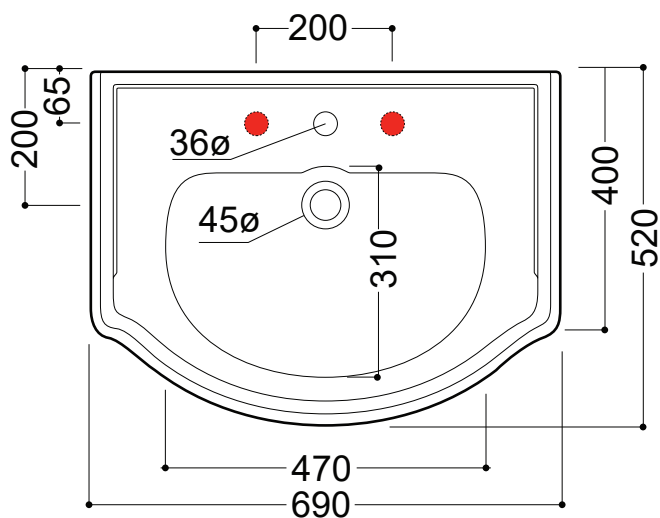

Retro 69 porcelænsvask

Varenr.:
20270

VVS-nr.:
624008001

Materiale:	Porcelæn
Farve:	Hvid
Overflade:	Glaseret, blank
Glaseret bagside:	Nej
Monteringsmulighed:	Gulvstående på pedestal
Hanehul:	Ja
Overløb:	Ja
Bundventil medfølger:	Nej

LAVABO®

Leveres med Ø36 mm hanehul, ekstra hanehuller kan laves, placering angivet med rødt.
Ønske om ekstra hanehul skal oplyses ved bestilling.